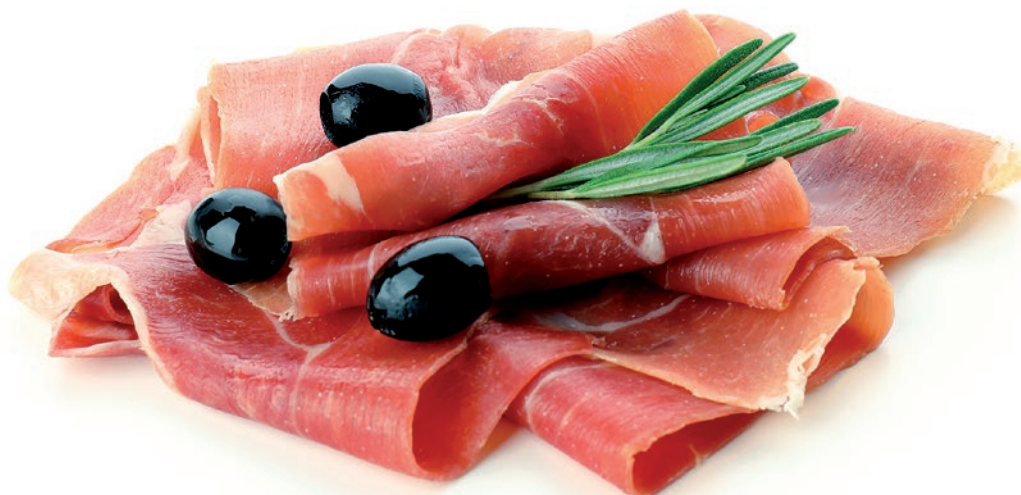

 **Pancetta z Pršutérie, plátky**

 724123

 cca 400 g

 **Bacon z Pršutérie Chovaneček**

 724137

 cca 1,5 kg

OPRAVDOVÁ ZMRZLINA

S KŘUPAVOU ČOKOLÁDOU