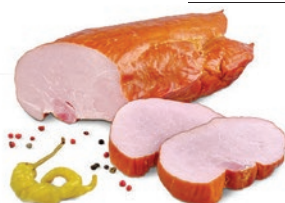

BRAVUR

**Uzená krkvice
Bravur**

721342

cca 1,5 kg

BRAVUR

**Moravská kýta
uzená**

721344

cca 1,7 kg