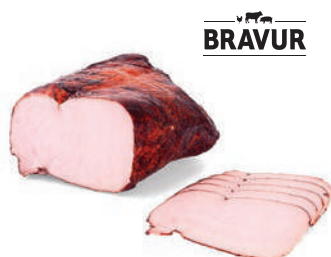

723160

1× cca 3,2 kg

Debrecínská pečeně Steinex

721230

cca 2 kg

Kladenská pečeně Bravur

724406

cca 1,5 kg